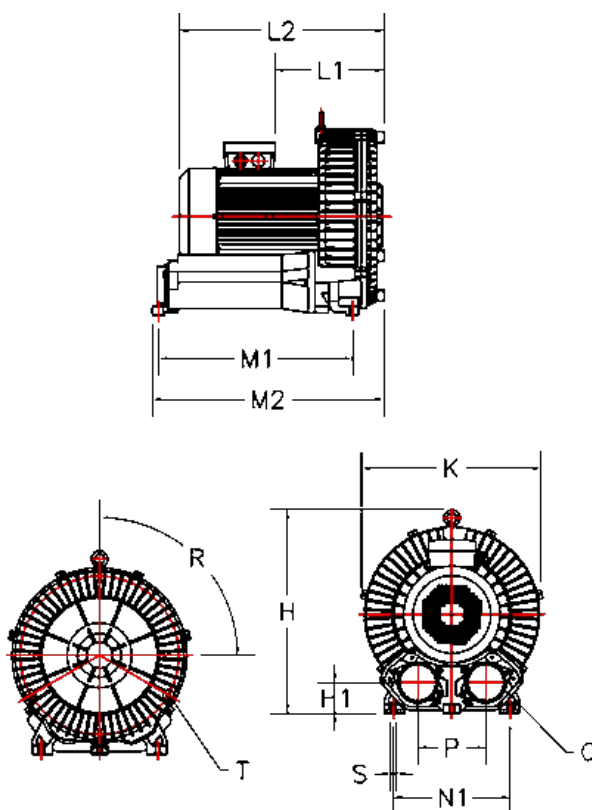

Varenummer: 2761022904011
 Beskrivelse: KLEEblower KB229 0,4/0,5 kW
 3x230/400V 50/60Hz Enkeltkammer

Mål

H = 249	N1 = 205
H1 = 42	P = 91
K = 248	Q = 2-PF 1 1/2" (NPT 1 1/2")
L1 = 80	R (grader) = 3x120
L2 = 239	S = 4 x Ø10
M1 = 82	Støjniveau dB 50/60Hz = 58/61
M2 = 253	T = 3 - M6X1
N = 227	